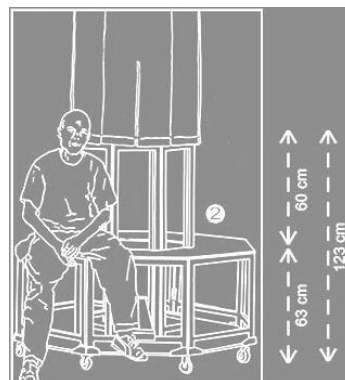

### dispositivos y dimensiones

- ❶ → **cinco comptoirs**, bases para hinchables de 2,35 m : altura total 4,06  
tuneles de aire y luces en 220V (20W + 50W = 70W x 5 bases = 350W en total)
- ❷ → **cinco bancos**, bases para hinchables de 3,80 m s : altura total 5,03 m  
tuneles de aire y luces en 220 volts (160 w + 80 w = 240 w x 5 bases = 1 200 watts en total)
- ❸ → anchura en el suelo