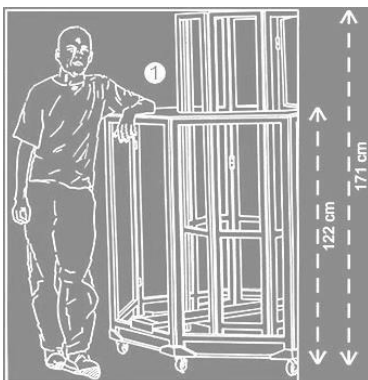

### dispositivos y dimensiones

- ❶ → **cinco comptoirs**, bases para hinchables de 2,35 m : altura total 4,06  
tuneles de aire y luces en 220V (20W + 50W = 70W x 5 bases = 350W en total)
- ❷ → **cinco bancos**, bases para hinchables de 3,80 m s : altura total 5,03 m  
tuneles de aire y luces en 220 volts (160 w + 80 w = 240 w x 5 bases = 1 200 watts en total)
- ❸ → anchura en el suelo