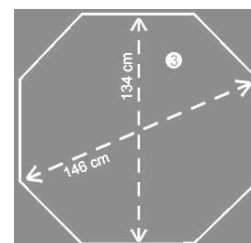

### dispositivos y dimensiones

- ❶ → **cinco comptoirs**, bases para hinchables de 2,35 m : altura total 4,06  
tuneles de aire y luces en 220V (20W + 50W = 70W x 5 bases = 350W en total)
- ❷ → **cinco bancos**, bases para hinchables de 3,80 m s : altura total 5,03 m  
tuneles de aire y luces en 220 volts (160 w + 80 w = 240 w x 5 bases = 1 200 watts en total)
- ❸ → anchura en el suelo