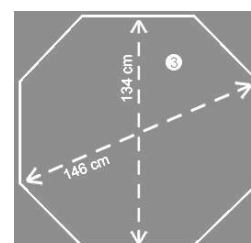

En definitiva, como queráis.

concretamente

dispositivos y dimensiones

- ❶ → **cinco barras**, bases para hinchables de 2,35 m : altura total 4,06
túneles de aire y luces en 220V (20W + 50W = 70W x 5 bases = 350W en total)
- ❷ → **cinco bancos**, bases para hinchables de 3,80 m s : altura total 5,03 m
túneles de aire y luces en 220 volts (160 w + 80 w = 240 w x 5 bases = 1 200 watts en total)
- ❸ → anchura en el suelo