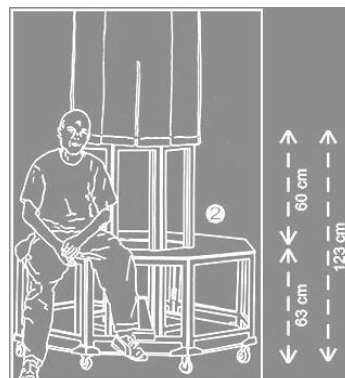

En definitiva, como queráis.

concretamente

dispositivos y dimensiones

- ❶ → **cinco barras**, bases para hinchables de 2,35 m : altura total 4,06
túneles de aire y luces en 220V (20W + 50W = 70W x 5 bases = 350W en total)
- ❷ → **cinco bancos**, bases para hinchables de 3,80 m s : altura total 5,03 m
túneles de aire y luces en 220 volts (160 w + 80 w = 240 w x 5 bases = 1 200 watts en total)
- ❸ → anchura en el suelo