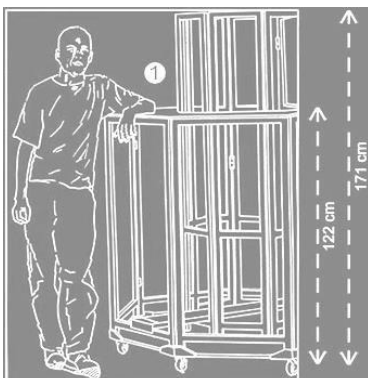

En definitiva, como queráis.

concretamente

dispositivos y dimensiones

- ❶ → **cinco barras**, bases para hinchables de 2,35 m : altura total 4,06
túneles de aire y luces en 220V (20W + 50W = 70W x 5 bases = 350W en total)
- ❷ → **cinco bancos**, bases para hinchables de 3,80 m s : altura total 5,03 m
túneles de aire y luces en 220 volts (160 w + 80 w = 240 w x 5 bases = 1 200 watts en total)
- ❸ → anchura en el suelo