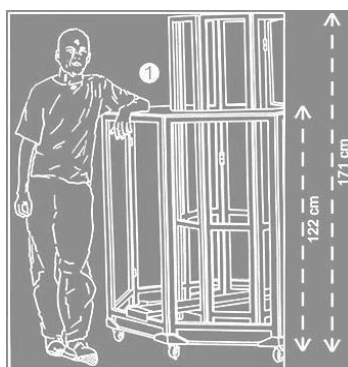

lazuluminés*

Création 2022 pour GLOW Eindhoven

De lazuli (du latin lazulum, « ciel ») et lumine (du latin lumen, « lumière »).

De drôles de tours, tout en nuances de bleu,
se dressent vers le ciel et le caressent de leur lumière.

Leur piédestal offre un siège aux passants,
les invite à se rencontrer et à partager un moment
dans une guinguette éphémère
aux allures de lâcher de lanternes.

Et là, pour un instant, pour un instant seulement,
on pourrait rêver, se trouver, se retrouver.

concrètement

dispositif et dimensions

① → quatre comptoirs, socles pour gonflable de 2,35 m : hauteur totale 4,06 m
souffleries et lumières sur 220V (20W + 50W = 70W x 4 plateaux = 280W au total)

② → quatre bancs, socles pour gonflable de 3,80 m s : hauteur totale 5,03 m
souffleries et lumières 220 volts (160 w + 80 w = 240 w x 4 plateaux = 960 watts au total)

③ → empattement au sol