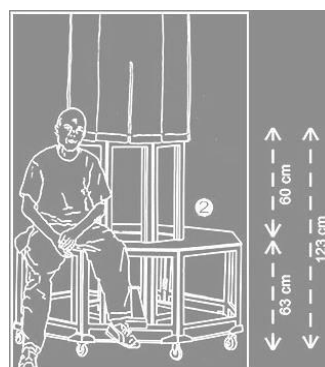

lazuluminés*

Création 2022 pour GLOW Eindhoven

De lazuli (du latin lazulum, « ciel ») et lumine (du latin lumen, « lumière »).

De drôles de tours, tout en nuances de bleu,
se dressent vers le ciel et le caressent de leur lumière.

Leur piédestal offre un siège aux passants,
les invite à se rencontrer et à partager un moment
dans une guinguette éphémère
aux allures de lâcher de lanternes.

Et là, pour un instant, pour un instant seulement,
on pourrait rêver, se trouver, se retrouver.

concrètement

dispositif et dimensions

① → quatre comptoirs, socles pour gonflable de 2,35 m : hauteur totale 4,06 m
souffleries et lumières sur 220V (20W + 50W = 70W x 4 plateaux = 280W au total)

② → quatre bancs, socles pour gonflable de 3,80 m s : hauteur totale 5,03 m
souffleries et lumières 220 volts (160 w + 80 w = 240 w x 4 plateaux = 960 watts au total)

③ → empattement au sol