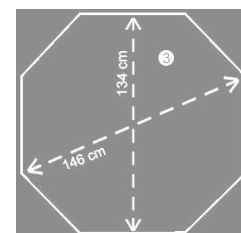

lazuluminés*

Création 2022 pour GLOW Eindhoven

De lazuli (du latin lazulum, « ciel ») et lumine (du latin lumen, « lumière »).

De drôles de tours, tout en nuances de bleu,
se dressent vers le ciel et le caressent de leur lumière.

Leur piédestal offre un siège aux passants,
les invite à se rencontrer et à partager un moment
dans une guinguette éphémère
aux allures de lâcher de lanternes.

Et là, pour un instant, pour un instant seulement,
on pourrait rêver, se trouver, se retrouver.

concrètement

dispositif et dimensions

① → quatre comptoirs, socles pour gonflable de 2,35 m : hauteur totale 4,06 m
souffleries et lumières sur 220V (20W + 50W = 70W x 4 plateaux = 280W au total)

② → quatre bancs, socles pour gonflable de 3,80 m s : hauteur totale 5,03 m
souffleries et lumières 220 volts (160 w + 80 w = 240 w x 4 plateaux = 960 watts au total)

③ → empattement au sol